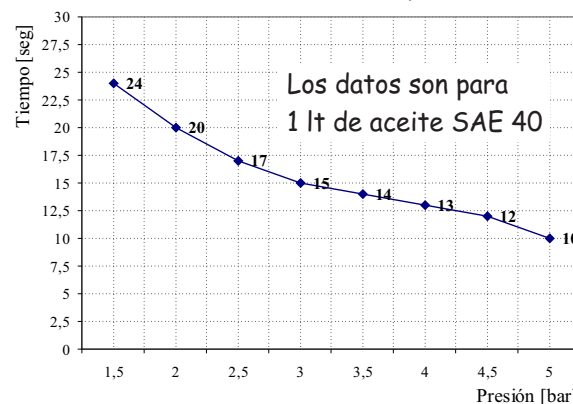

CARACTERÍSTICA TÉCNICAS El Caudal dispensado dependerá de la presión de acuerdo al siguiente gráfico.-

Nota: una elevada presión puede producir espuma en el aceite.-

Código: IP-7-31-039
Versión: 002
Fecha: 26-10-09

Capacidad 60 lt

COD: DN-342

VULCANO

Equipos para Lubricación

ISO 9001

INSTRUCCIONES DE USO

- 1- Verificar que la válvula **4** esté cerrada.-
- 2- Desenroscar la Tuerca de Cierre **1**.-
- 3- Llenar con aceite en un 90 % de la capacidad y colocar la Tuerca de Cierre **1**.-
- 4- Conectar la línea de aire comprimido a través de la válvula **2** y controlar que la presión no supere los 5 bar (75 Psi).-
- 5- Para trasvasar el aceite, abrir la válvula **4** y accionar la Pistola.-
- 6- Antes de rellenar el Equipo, liberar la presión residual en el interior del depósito accionando la válvula de seguridad **4**, luego comenzar el proceso desde 1 .-