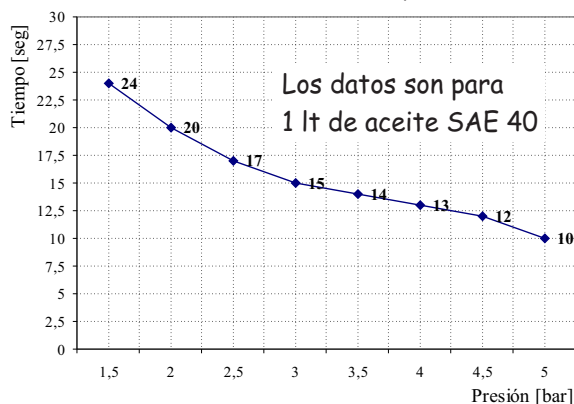

VULCANO

Equipos para Lubricación

ISO 9001

INSTRUCCIONES DE USO

- 1- Verificar que la válvula **4** esté cerrada.-
- 2- Desenroscar la Tuerca de Cierre **1**.-
- 3- Llenar con aceite en un 90 % de la capacidad y colocar la Tuerca de Cierre **1**.-
- 4- Conectar la línea de aire comprimido a través de la válvula **2** y controlar que la presión no supere los 5 bar (75 Psi).-
- 5- Para trasvasar el aceite, abrir la válvula **4** y accionar la Pistola.-
- 6- Antes de rellenar el Equipo, liberar la presión residual en el interior del depósito accionando la válvula de seguridad **4**, luego comenzar el proceso desde 1 .-

CARACTERÍSTICA TÉCNICAS El Caudal dispensado dependerá de la presión de acuerdo al siguiente gráfico.-

Nota: una elevada presión puede producir espuma en el aceite.-

Código: IP-7-31-039
Versión: 002
Fecha: 26-10-09